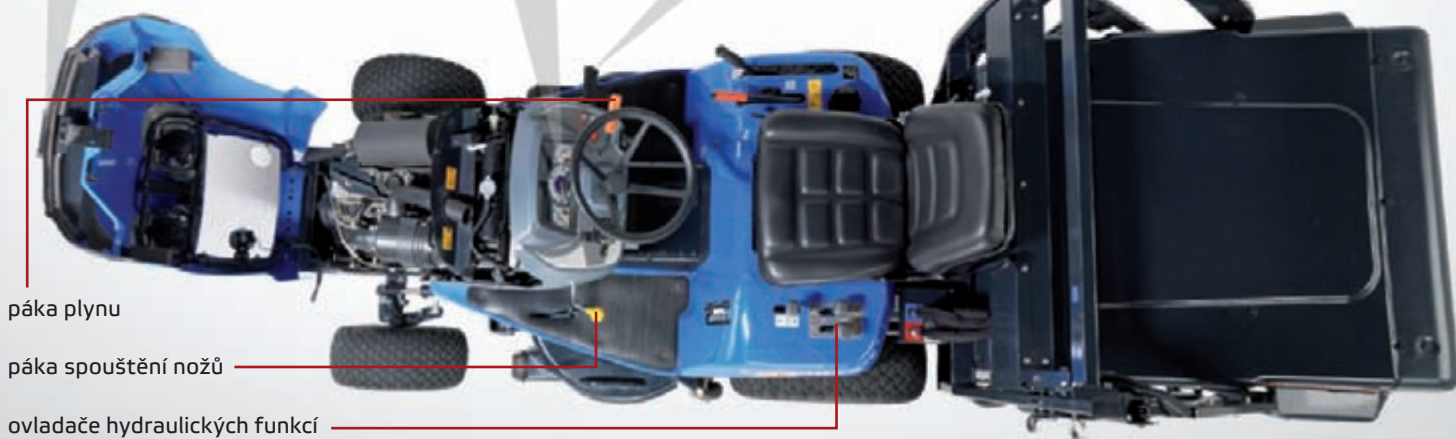

- ✓ ZVÝŠENÝ ŽACÍ VÝKON
- ✓ VĚTŠÍ SBĚRNÝ KOŠ
(POUZE U VYPRAZDŇOVÁNÍ DO VÝŠKY)
- ✓ RYCHLÁ VÝMĚNA PŘÍDAVNÝCH ZAŘÍZENÍ
- ✓ OPTIMALIZOVANÁ KVALITA SEKÁNÍ
- ✓ MODERNÍ KONSTRUKCE, PERFEKTNÍ DESIGN

Kryt motoru lze jednoduše a rychle vyklopit jedním pohybem.

Moderní a přehledná palubová deska s LED kontrolkami.

Komfortní řízení pomocí 2 ergonomicky tvarovaných pedálů

Čistící klapka a ruční brzda.

páka plynu

páka spouštění nožů

ovladače hydraulických funkcí

TECHNICKÉ PARAMETRY

Model	SXG 323	SXG 326
Počet válců	3	3
Výkon motoru, max.	22 KS	27 KS
Výkon motoru, dle ECE R24	20 KS	24 KS
Palivová nádrž	21 l	21 l
Objem válců	1123 cm ³	1123 cm ³
Rychlost	15 km/h	16,5 km/h
Rozvor	1365 mm	1420 mm
Hmotnost	700 kg	810 kg
Délka	3215 mm	3215 mm
Šířka s lištou 48/54 palců	1285 mm	1420 mm
Výška s košem na zem/do výšky	1300 mm	1665 mm
Záběr sečení	1229 - 1370 mm	
Objem koše (výškové vyprazdňování)	600 l	600 l
Objem koše (vyprazdňování na zem)	550 l	550 l